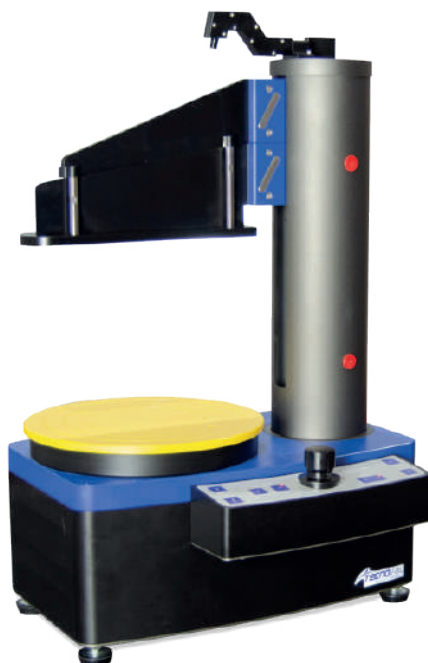

Q250 Talladora de Formatges Professional

Talladora Automàtica

Talladora de formatges de pasta dura que permet un tall recte i professional sense cap esforç

- ✓ **Rapidesa**
Augmenta la productivitat
- ✓ **Seguretat**
Més segura que un ganivet.
- ✓ **Ergonòmic**
Elimina sobreesforços i possibles lesions.

Làser

Làser para visaulitzar el traç del tall.

Fàcil neteja

Mecanisme de posició per a netejar la fulla.

Base extraïble

Base extraïble per a una fàcil neteja.

Motor monofàsic 220v, 50hz.
Fulla teflonada anti-adherent, que permete una fàcil neteja.
Làser per a visualitzar el traç de tall.
Divisor per a talla porcions.
Base extraïble per a una fàcil neteja.

Longitud de tall 280mm.
Mecanisme de posició per a netejar la fulla.
Conforme a la normativa CE.
Mides: L500 x 380 x 800 mm
Pes: 48 kg.