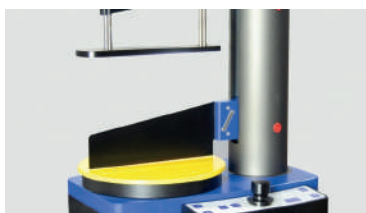

Q250 Talladora de Formatges Professional

Talladora Automàtica

Talladora de formatges de pasta dura que permet un tall recte i professional sense cap esforç

- ✓ **Rapidesa**
Augmenta la productivitat
- ✓ **Seguretat**
Més segura que un ganivet.
- ✓ **Ergonòmic**
Elimina sobreesforços i possibles lesions.

Làser

Làser para visaulitzar el traç del tall.

Fàcil neteja

Mecanisme de posició per a netejar la fulla.

Base extraïble

Base extraïble per a una fàcil neteja.

Motor monofàsic 220v, 50hz.
Fulla teflonada anti-adherent, que permete una fàcil neteja.
Làser per a visualitzar el traç de tall.
Divisor per a talla porcions.
Base extraïble per a una fàcil neteja.

Longitud de tall 280mm.
Mecanisme de posició per a netejar la fulla.
Conforme a la normativa CE.
Mides: L500 x 380 x 800 mm
Pes: 48 kg.