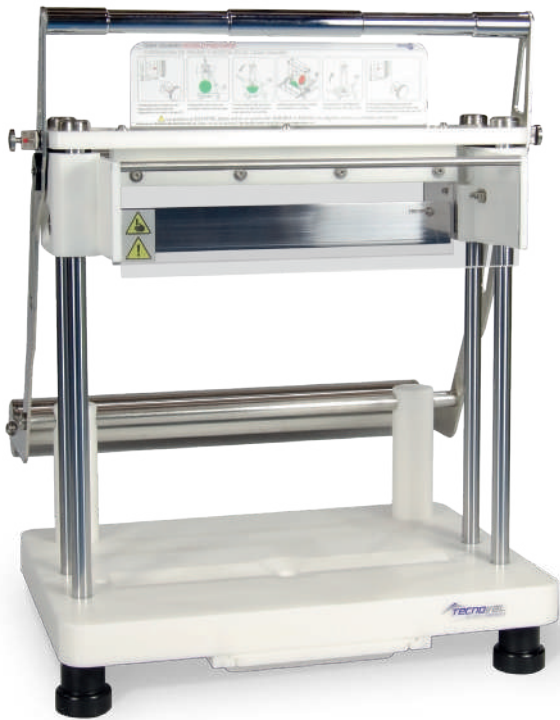

F450 PRO Coupeur Professionnel de Fruits et Légumes

Une productivité maximale pour de grandes surfaces!

Dispositif pour couper fruits et légumes du grande taille.

Composé d'une base en plastique, une articulation et une lame en acier inoxydable.

Cet outil est doté d'un mécanisme d'autocentrage pour les fruits et légumes.

1 an de garantie.

Sécurité

Dispositif de sécurité, en verrouillant le lecteur et Système de retrait rapide des lames.

Une coupe propre et intacte

Lame en acier inoxydable à double biseau pour l'alimentation.

Facilité d'utilisation

Base avec autocentrage du produit et système de collecte des jus.

Il réduit le stress.
Facile à utiliser.
Améliore la productivité.
Temps de manoeuvre : 1,5 seconde.
Une coupe propre et sans gaspillage.
Capacité pour 2 pièces.
Autocentrisme du produit.
Système de collecte de jus.

Dispositif de sécurité, en bloquant l'entraînement.
Système de retrait rapide des lames.
Nettoyage facile.
Construit en acier inoxydable et en POM, matériaux adaptés au secteur alimentaire.
Dimensions: 865 x 650 x 625 mm.
Poids: 90 kg.